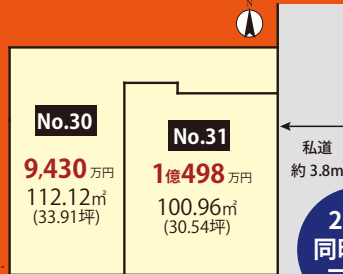

2 区画
同時購入
可能!

- 都心近接、利便性の良い住宅街
- 住みたい街として常に人気の「阿佐ヶ谷」
- 小学校徒歩12分、中学校徒歩6分
- 「阿佐ヶ谷」駅へ徒歩17分
- バス停徒歩5分 (阿佐ヶ谷駅行、中野駅行)

お問い合わせ・詳細は
こちらのホームページから

注文住宅ならお好きなプラン作成OK! 今ならカラーセレクト可!